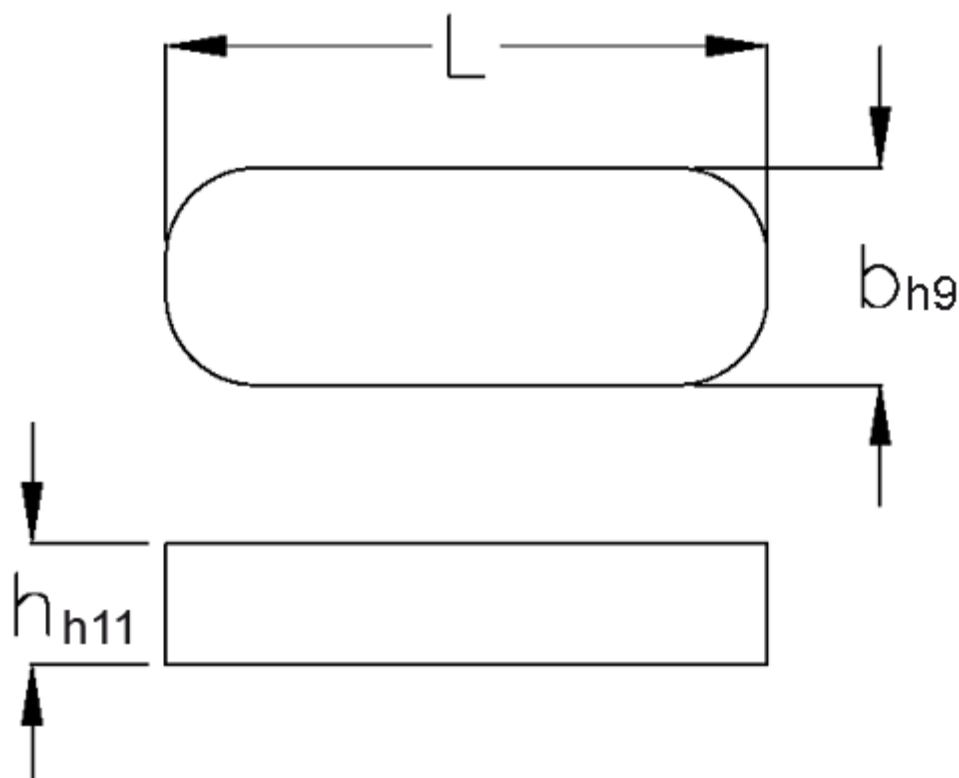

Varenummer: 09055516

Beskrivelse: KLEE Pasfedre A 5x5x16 DIN 6885

Mål

b	= 5
h	= 5
L	= 16.0
Tolerance b	= 0.030
Tolerance h	= 0.075
Tolerance L	= -0,2